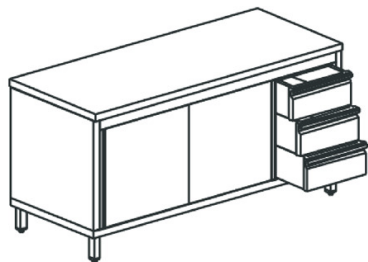

Tavolo armadio con cassettera dx 3x gn1/1

Prezzo 924.00 Euro

Tavolo armadio con cassettera e porte battenti: piano di lavoro in acciaio inox spessore 10/10 sati
[\[visit website\]](#)

Descrizione prodotto

Tavolo armadio con cassettera e porte battenti: piano di lavoro in acciaio inox spessore 10/10 satinato scotch brite altezza 40 mm con rinforzo interno e tappatura a vista. Struttura portante armadiata con schiena, ripiano intermedio regolabile, fianchi, porte scorrevoli tamburate e ripiano inferiore posizionato a 150 mm da terra, realizzata in acciaio inox satinato scotch brite e dotata di piedini di livellamento regolabili in acciaio inox/nylon. Cassettera a 3 cassetti gastronorm realizzata interamente in acciaio inox satinato scotch brite. Assenza di spigoli vivi.

Ulteriori informazioni

Capacità: -

Dimensioni (Larg x Prof x Alt) mm: 1200 x 700 x 850

Fase: -

Frequenza: -

KW Elettrico: -

KW gas: -

Volt: -