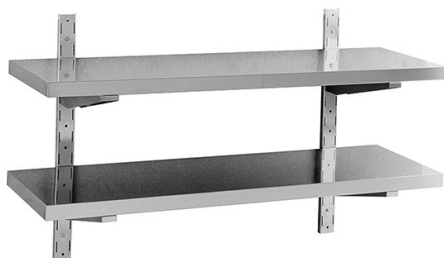

## Ripiano parete doppio da 1000x400 mm con mensole e staffe

**Prezzo 147.00 Euro**

- fatto di acciaio inox AISI 304, - ripiani regolabili e con alzatina, - mensole e cremagliere inclu

[visit website]

## Descrizione prodotto

---

- fatto di acciaio inox AISI 304, - ripiani regolabili e con alzatina, - mensole e cremagliere inclusi nella consegna

## Ulteriori informazioni

---

Capacità: max. loading 21 kg

Dimensioni (Larg x Prof x Alt) mm: 1000 x 400 x 500

Energia: Neu

Fase: -

Frequenza: -

KW Elettrico: -