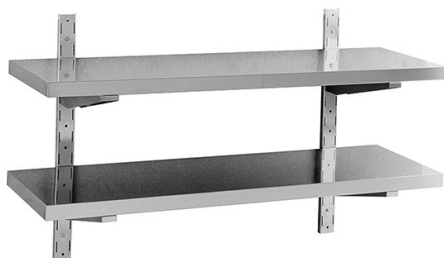

Ripiano parete doppio da 1200x400 mm con mensole e staffe

Prezzo 168.00 Euro

- fatto di acciaio inox AISI 304, - ripiani regolabili e con alzatina, - mensole e cremagliere inclu

[visit website]

Descrizione prodotto

- fatto di acciaio inox AISI 304, - ripiani regolabili e con alzatina, - mensole e cremagliere inclusi nella consegna

Ulteriori informazioni

Capacità: max. loading 22 kg

Dimensioni (Larg x Prof x Alt) mm: 1200 x 400 x 500