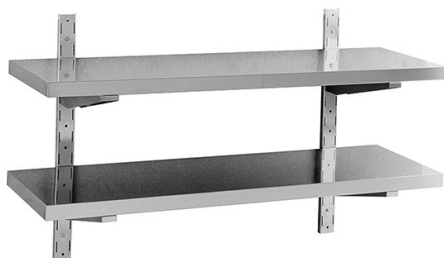

Ripiano parete doppio da 1400x400 mm con mensole e staffe

Prezzo 189.00 Euro

- fatto di acciaio inox AISI 304, - ripiani regolabili e con alzatina, - mensole e cremagliere inclu

[visit website]

Descrizione prodotto

- fatto di acciaio inox AISI 304, - ripiani regolabili e con alzatina, - mensole e cremagliere inclusi nella consegna

Ulteriori informazioni

Capacità: max. loading 25 kg

Dimensioni (Larg x Prof x Alt) mm: 1400 x 400 x 500