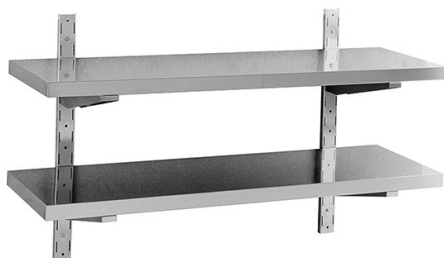

Ripiano parete doppio da 1800x400 mm con mensole e staffe

Prezzo 224.00 Euro

- fatto di acciaio inox AISI 304, - ripiani regolabili e con alzatina, - mensole e cremagliere inclu

[visit website]

Descrizione prodotto

- fatto di acciaio inox AISI 304, - ripiani regolabili e con alzatina, - mensole e cremagliere inclusi nella consegna

Ulteriori informazioni

Capacità: max. loading 30 kg

Dimensioni (Larg x Prof x Alt) mm: 1800 x 400 x 500