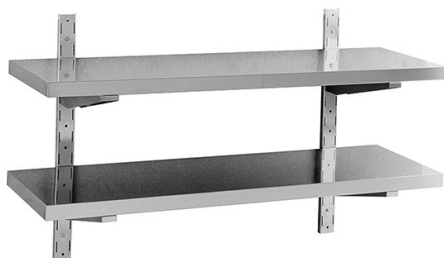

Ripiano parete doppio da 2000x400 mm con mensole e staffe

Prezzo 245.00 Euro

- fatto di acciaio inox AISI 304, - ripiani regolabili e con alzatina, - mensole e cremagliere inclu

[visit website]

Descrizione prodotto

- fatto di acciaio inox AISI 304, - ripiani regolabili e con alzatina, - mensole e cremagliere inclusi nella consegna

Ulteriori informazioni

Capacità: max. loading 33 kg

Dimensioni (Larg x Prof x Alt) mm: 2000 x 400 x 500