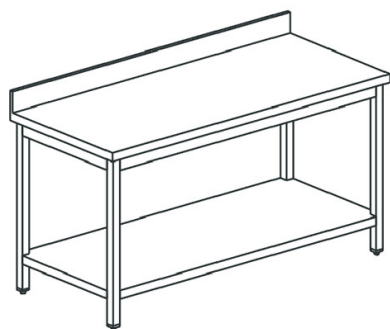

## Tavolo da lavoro con alzatina e ripiano, 1400x600 mm

**Prezzo 392.00 Euro**

Piano di lavoro in acciaio inox AISI 304. Rinforzato con pannello in legno bilaminato. Telaio: Tubol

**[visit website]**

## Descrizione prodotto

---

Piano di lavoro in acciaio inox AISI 304. Rinforzato con pannello in legno bilaminato. Telaio: Tubolare 40x40 in acciaio inox AISI 304. Ripiano inferiore in acciaio inox AISI 304. Rinforzo longitudinale al centro del ripiano. Piedi: Quadri con livellatore, regolabili.

## Ulteriori informazioni

---

Capacità: -

Dimensioni (Larg x Prof x Alt) mm: 1400 x 600 x 850

Fase: -

Frequenza: -

KW Elettrico: -

KW gas: -