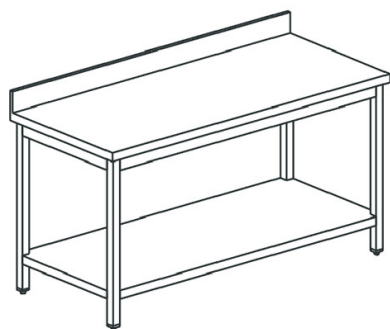

## Tavolo da lavoro con alzatina e ripiano, 1400x600 mm

**Prezzo 336.00 Euro**

Piano di lavoro in acciaio inox AISI 304. Rinforzato con pannello in legno bilaminato. Telaio: Tubol

**[visit website]**

## Descrizione prodotto

---

Piano di lavoro in acciaio inox AISI 304. Rinforzato con pannello in legno bilaminato. Telaio: Tubolare 40x40 in acciaio inox AISI 304. Ripiano inferiore in acciaio inox AISI 304. Rinforzo longitudinale al centro del ripiano. Piedi: Quadri con livellatore, regolabili.

## Ulteriori informazioni

---

Capacità: -

Dimensioni (Larg x Prof x Alt) mm: 1400 x 600 x 850

Fase: -

Frequenza: -

KW Elettrico: -

KW gas: -