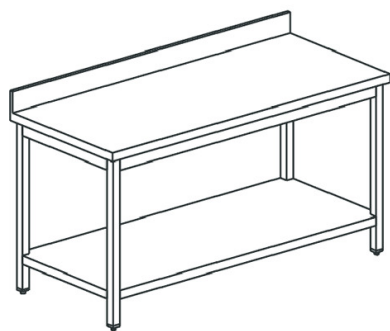

## Tavolo da lavoro con alzatina e ripiano, 1800x600 mm

**Prezzo 396.00 Euro**

Piano di lavoro in acciaio inox AISI 304. Rinforzato con pannello in legno bilaminato. Telaio: Tubol

**[visit website]**

## Descrizione prodotto

---

Piano di lavoro in acciaio inox AISI 304. Rinforzato con pannello in legno bilaminato. Telaio: Tubolare 40x40 in acciaio inox AISI 304. Ripiano inferiore in acciaio inox AISI 304. Rinforzo longitudinale al centro del ripiano. Piedi: Quadri con livellatore, regolabili.

## Ulteriori informazioni

---

Capacità: -

Dimensioni (Larg x Prof x Alt) mm: 1800 x 600 x 850

Fase: -

Frequenza: -

KW Elettrico: -

KW gas: -