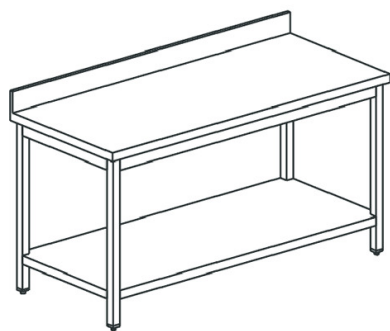

Tavolo da lavoro con alzatina e ripiano, 1800x600 mm

Prezzo 462.00 Euro

Piano di lavoro in acciaio inox AISI 304. Rinforzato con pannello in legno bilaminato. Telaio: Tubol

[visit website]

Descrizione prodotto

Piano di lavoro in acciaio inox AISI 304. Rinforzato con pannello in legno bilaminato. Telaio: Tubolare 40x40 in acciaio inox AISI 304. Ripiano inferiore in acciaio inox AISI 304. Rinforzo longitudinale al centro del ripiano. Piedi: Quadri con livellatore, regolabili.

Ulteriori informazioni

Capacità: -

Dimensioni (Larg x Prof x Alt) mm: 1800 x 600 x 850

Fase: -

Frequenza: -

KW Elettrico: -

KW gas: -

Volt: -