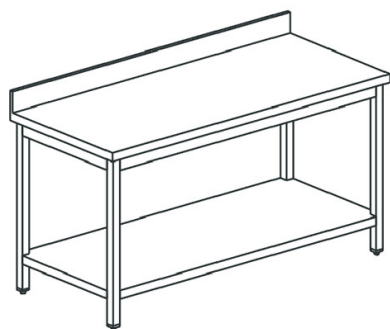

## Tavolo da lavoro per cucine industriale con alzatina e ripiano, 800x700 mm

**Prezzo 270.00 Euro**

Piano di lavoro in acciaio inox AISI 304. Rinforzato con pannello in legno bilaminato. Telaio: Tubol

**[visit website]**

## Descrizione prodotto

---

Piano di lavoro in acciaio inox AISI 304. Rinforzato con pannello in legno bilaminato. Telaio: Tubolare 40x40 in acciaio inox AISI 304. Ripiano inferiore in acciaio inox AISI 304. Rinforzo longitudinale al centro del ripiano. Piedi: Quadri con livellatore, regolabili.

## Ulteriori informazioni

---

Capacità: -

Dimensioni (Larg x Prof x Alt) mm: 800 x 700 x 850

Fase: -

Frequenza: -

KW Elettrico: -

KW gas: -