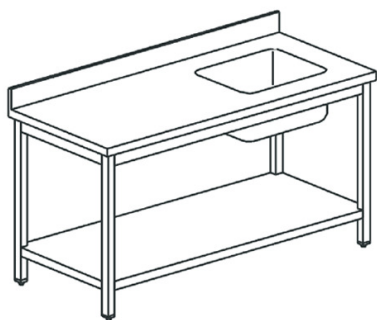

Tavolo da lavoro per cucine industriale con vasca a destra con alzatina, con ripiano intermedio mm.1300x600x850

Prezzo 567.00 Euro

Tavolo chef di preparazione con lavabo integrato Prodotto in acciaio inox e inox alimentare Gambe e
[\[visit website\]](#)

Descrizione prodotto

Tavolo chef di preparazione con lavabo integrato Prodotto in acciaio inox e inox alimentare Gambe e top in acciaio inox, Alzatina 100x20 mm ad angoli retti Finitura generale Scotch Brite 1 vasca da 400x400x250 mm con piletta. Gambe quadre 50 mm con piedi già inseriti e regolabili in altezza di +/- 50 mm. Fissaggio piedi mediante inserimento in stampi in pvc caricati in fibra di vetro Piano inferiore rinforzato al centro mediante lamiera piegata ad omega Sifone predisposto per collegamento a lavastoviglie Spazio posteriore riservato a passaggio tubi e collegamento

Ulteriori informazioni

Capacità: sink 400x500x250 h mm

Dimensioni (Larg x Prof x Alt) mm: 1300 x 600 x 850

Fase: -

Frequenza: -

KW Elettrico: -

KW gas: -

Volt: -