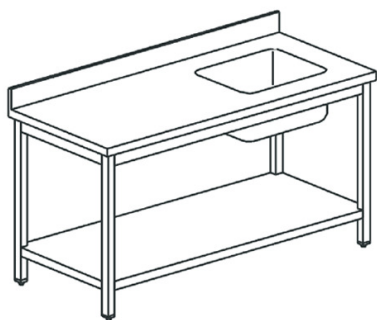

Tavolo da lavoro per cucine industriale con vasca a destra con alzatina, con ripiano intermedio mm.1500x600x850

Prezzo 742.00 Euro

Tavolo chef di preparazione con lavabo integrato Prodotto in acciaio inox e inox alimentare Gambe e
[visit website]

Descrizione prodotto

Tavolo chef di preparazione con lavabo integrato Prodotto in acciaio inox e inox alimentare Gambe e top in acciaio inox, Alzatina 100x20 mm ad angoli retti Finitura generale Scotch Brite 1 vasca da 400x400x250 mm con piletta. Gambe quadre 50 mm con piedi già inseriti e regolabili in altezza di +/- 50 mm. Fissaggio piedi mediante inserimento in stampi in pvc caricati in fibra di vetro Piano inferiore rinforzato al centro mediante lamiera piegata ad omega Sifone predisposto per collegamento a lavastoviglie Spazio posteriore riservato a passaggio tubi e collegamento

Ulteriori informazioni

Capacità: sink 400x400x250 h mm

Dimensioni (Larg x Prof x Alt) mm: 1500 x 600 x 850

Energia: Neu

Fase: -

Frequenza: -

KW Elettrico: -

KW gas: -