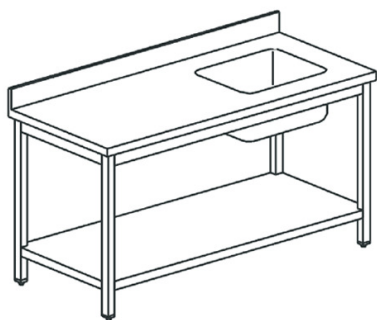

Tavolo da lavoro per cucine industriale con vasca a destra con alzatina, con ripiano intermedio mm.1700x600x850

Prezzo 686.00 Euro

Tavolo chef di preparazione con lavabo integrato Prodotto in acciaio inox e inox alimentare Gambe e
[visit website]

Descrizione prodotto

Tavolo chef di preparazione con lavabo integrato Prodotto in acciaio inox e inox alimentare Gambe e top in acciaio inox, Alzatina 100x20 mm ad angoli retti Finitura generale Scotch Brite 1 vasca da 400x400x250 mm con piletta. Gambe quadre 50 mm con piedi già inseriti e regolabili in altezza di +/- 50 mm. Fissaggio piedi mediante inserimento in stampi in pvc caricati in fibra di vetro Piano inferiore rinforzato al centro mediante lamiera piegata ad omega Sifone predisposto per collegamento a lavastoviglie Spazio posteriore riservato a passaggio tubi e collegamento

Ulteriori informazioni

Capacità: sink 400x500x250 h mm

Dimensioni (Larg x Prof x Alt) mm: 1700 x 600 x 850

Fase: -

Frequenza: -

KW Elettrico: -

KW gas: -

Volt: -