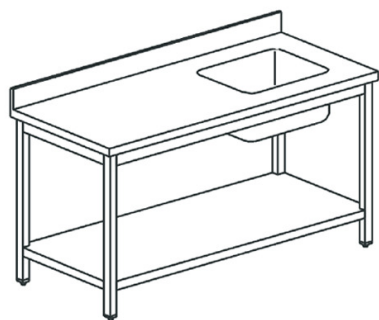

## Tavolo da lavoro per cucine industriale con vasca a destra con alzatina, con ripiano intermedio mm.1900x600x850

**Prezzo 707.00 Euro**

Tavolo chef di preparazione con lavabo integrato Prodotto in acciaio inox e inox alimentare Gambe e  
**[visit website]**

## Descrizione prodotto

---

Tavolo chef di preparazione con lavabo integrato Prodotto in acciaio inox e inox alimentare Gambe e top in acciaio inox, Alzatina 100x20 mm ad angoli retti Finitura generale Scotch Brite 1 vasca da 400x400x250 mm con piletta. Gambe quadre 50 mm con piedi già inseriti e regolabili in altezza di +/- 50 mm. Fissaggio piedi mediante inserimento in stampi in pvc caricati in fibra di vetro Piano inferiore rinforzato al centro mediante lamiera piegata ad omega Sifone predisposto per collegamento a lavastoviglie Spazio posteriore riservato a passaggio tubi e collegamento

## Ulteriori informazioni

---

Capacità: sink 400x500x250 h mm

Dimensioni (Larg x Prof x Alt) mm: 1900 x 600 x 850

Fase: -

Frequenza: -

KW Elettrico: -

KW gas: -