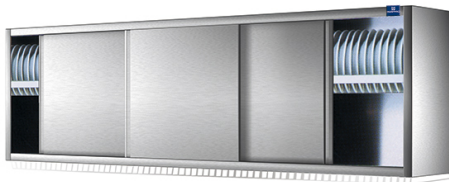

armadio pensile con porte scorrevoli e scolapiatti, 1000x400 mm

Prezzo 408.00 Euro

Pensile scolapiatti con portine scorrevoli. Armadio a parete avente una struttura portante con schie

[visit website]

Descrizione prodotto

Pensile scolapiatti con portine scorrevoli. Armadio a parete avente una struttura portante con schiena, supporto scolapiatti, fianchi, cielo e porte scorrevoli tamburate, realizzata in acciaio inox AISI 304 satinato scotch brite e dotata di supporto a muro. Assenza di spigoli vivi.

Ulteriori informazioni

Capacità: -

Dimensioni (Larg x Prof x Alt) mm: 1000 x 400 x 660

Energia: Neu

Fase: -

Frequenza: -

KW Elettrico: -

KW gas: -