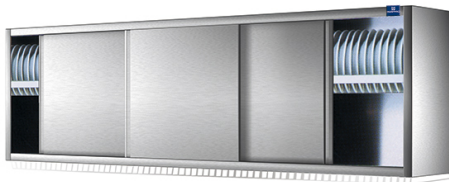

armadio pensile con porte scorrevoli e scolapiatti, 1000x400 mm

Prezzo 476.00 Euro

Pensile scolapiatti con portine scorrevoli. Armadio a parete avente una struttura portante con schie

[visit website]

Descrizione prodotto

Pensile scolapiatti con portine scorrevoli. Armadio a parete avente una struttura portante con schiena, supporto scolapiatti, fianchi, cielo e porte scorrevoli tamburate, realizzata in acciaio inox AISI 304 satinato scotch brite e dotata di supporto a muro. Assenza di spigoli vivi.

Ulteriori informazioni

Capacità: -

Dimensioni (Larg x Prof x Alt) mm: 1000 x 400 x 660

Energia: Neu

Fase: -

Frequenza: -

KW Elettrico: -

KW gas: -