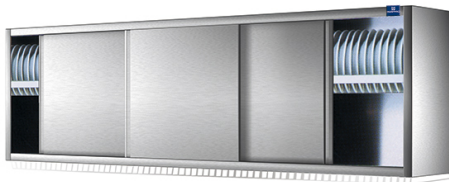

armadio pensile con porte scorrevoli e scolapiatti, 1200x400 mm

Prezzo 420.00 Euro

Pensile scolapiatti con portine scorrevoli. Armadio a parete avente una struttura portante con schie

[visit website]

Descrizione prodotto

Pensile scolapiatti con portine scorrevoli. Armadio a parete avente una struttura portante con schiena, supporto scolapiatti, fianchi, cielo e porte scorrevoli tamburate, realizzata in acciaio inox AISI 304 satinato scotch brite e dotata di supporto a muro. Assenza di spigoli vivi.

Ulteriori informazioni

Capacità: -

Dimensioni (Larg x Prof x Alt) mm: 1200 x 400 x 660

Energia: Neu

Fase: -

Frequenza: -

KW Elettrico: -

KW gas: -