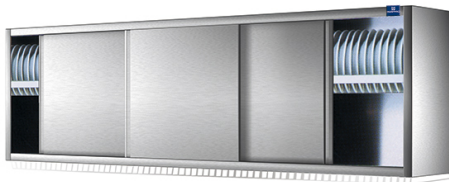

armadio pensile con porte scorrevoli e scolapiatti, 1200x400 mm

Prezzo 490.00 Euro

Pensile scolapiatti con portine scorrevoli. Armadio a parete avente una struttura portante con schie

[visit website]

Descrizione prodotto

Pensile scolapiatti con portine scorrevoli. Armadio a parete avente una struttura portante con schiena, supporto scolapiatti, fianchi, cielo e porte scorrevoli tamburate, realizzata in acciaio inox AISI 304 satinato scotch brite e dotata di supporto a muro. Assenza di spigoli vivi.

Ulteriori informazioni

Capacità: -

Dimensioni (Larg x Prof x Alt) mm: 1200 x 400 x 660

Energia: Neu

Fase: -

Frequenza: -

KW Elettrico: -

KW gas: -