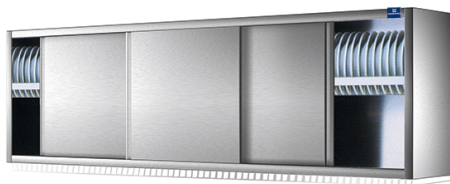

armadio pensile con porte scorrevoli e scolapiatti, 1400x400 mm

Prezzo 450.00 Euro

Pensile scolapiatti con portine scorrevoli. Armadio a parete avente una struttura portante con schie

[visit website]

Descrizione prodotto

Pensile scolapiatti con portine scorrevoli. Armadio a parete avente una struttura portante con schiena, supporto scolapiatti, fianchi, cielo e porte scorrevoli tamburate, realizzata in acciaio inox AISI 304 satinato scotch brite e dotata di supporto a muro. Assenza di spigoli vivi.

Ulteriori informazioni

Capacità: -

Dimensioni (Larg x Prof x Alt) mm: 1400 x 400 x 660

Energia: Neu

Fase: -

Frequenza: -

KW Elettrico: -

KW gas: -