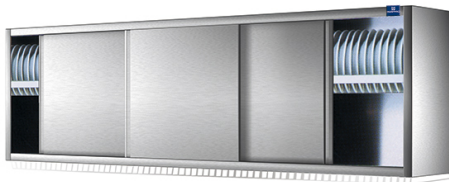

## armadio pensile con porte scorrevoli e scolapiatti, 1400x400 mm

**Prezzo 525.00 Euro**

Pensile scolapiatti con portine scorrevoli. Armadio a parete avente una struttura portante con schie

**[visit website]**

## Descrizione prodotto

---

Pensile scolapiatti con portine scorrevoli. Armadio a parete avente una struttura portante con schiena, supporto scolapiatti, fianchi, cielo e porte scorrevoli tamburate, realizzata in acciaio inox AISI 304 satinato scotch brite e dotata di supporto a muro. Assenza di spigoli vivi.

## Ulteriori informazioni

---

Capacità: -

Dimensioni (Larg x Prof x Alt) mm: 1400 x 400 x 660

Energia: Neu

Fase: -

Frequenza: -

KW Elettrico: -