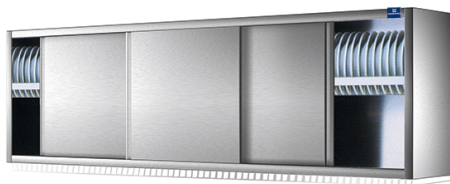

armadio pensile con porte scorrevoli e scolapiatti, 1600x400 mm

Prezzo 498.00 Euro

Pensile scolapiatti con portine scorrevoli. Armadio a parete avente una struttura portante con schie

[visit website]

Descrizione prodotto

Pensile scolapiatti con portine scorrevoli. Armadio a parete avente una struttura portante con schiena, supporto scolapiatti, fianchi, cielo e porte scorrevoli tamburate, realizzata in acciaio inox AISI 304 satinato scotch brite e dotata di supporto a muro. Assenza di spigoli vivi.

Ulteriori informazioni

Capacità: -

Dimensioni (Larg x Prof x Alt) mm: 1600 x 400 x 660

Energia: Neu

Fase: -

Frequenza: -

KW Elettrico: -

KW gas: -