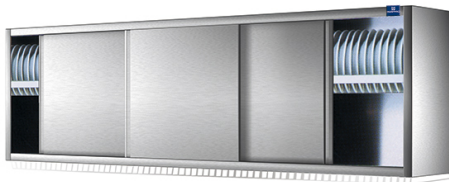

armadio pensile con porte scorrevoli e scolapiatti, 1600x400 mm

Prezzo 581.00 Euro

Pensile scolapiatti con portine scorrevoli. Armadio a parete avente una struttura portante con schie

[visit website]

Descrizione prodotto

Pensile scolapiatti con portine scorrevoli. Armadio a parete avente una struttura portante con schiena, supporto scolapiatti, fianchi, cielo e porte scorrevoli tamburate, realizzata in acciaio inox AISI 304 satinato scotch brite e dotata di supporto a muro. Assenza di spigoli vivi.

Ulteriori informazioni

Capacità: -

Dimensioni (Larg x Prof x Alt) mm: 1600 x 400 x 660

Energia: Neu

Fase: -

Frequenza: -

KW Elettrico: -

KW gas: -