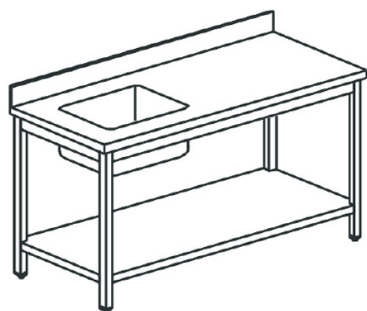

## tavolo da lavoro con vasca a sinistra, con alzatina, con ripiano, 1000x700 mm

**Prezzo 600.00 Euro**

Tavolo chef di preparazione con lavabo integrato Prodotto in acciaio inox e inox alimentare Gambe e  
**[visit website]**

## Descrizione prodotto

---

Tavolo chef di preparazione con lavabo integrato Prodotto in acciaio inox e inox alimentare Gambe e top in acciaio inox, Alzatina 100x20 mm ad angoli retti Finitura generale Scotch Brite 1 vasca da 400x400x250 mm con piletta. Gambe quadre 50 mm con piedi già inseriti e regolabili in altezza di +/- 50 mm. Fissaggio piedi mediante inserimento in stampi in pvc caricati in fibra di vetro Piano inferiore rinforzato al centro mediante lamiera piegata ad omega Sifone predisposto per collegamento a lavastoviglie Spazio posteriore riservato a passaggio tubi e collegamento

## Ulteriori informazioni

---

Capacità: sink 400x500x250 h mm

Dimensioni (Larg x Prof x Alt) mm: 1000 x 700 x 850

Energia: Neu

Fase: -

Frequenza: -

KW Elettrico: -