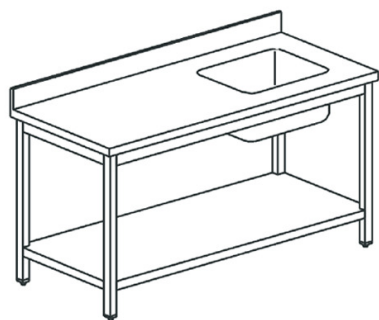

tavolo da lavoro con vasca a destra, con alzatina, con ripiano, 1000x700 mm

Prezzo 600.00 Euro

Tavolo chef di preparazione con lavabo integrato Prodotto in acciaio inox e inox alimentare Gambe e

[visit website]

Descrizione prodotto

Tavolo chef di preparazione con lavabo integrato Prodotto in acciaio inox e inox alimentare Gambe e top in acciaio inox, Alzatina 100x20 mm ad angoli retti Finitura generale Scotch Brite 1 vasca da 400x400x250 mm con piletta. Gambe quadre 50 mm con piedi già inseriti e regolabili in altezza di +/- 50 mm. Fissaggio piedi mediante inserimento in stampi in pvc caricati in fibra di vetro Piano inferiore rinforzato al centro mediante lamiera piegata ad omega Sifone predisposto per collegamento a lavastoviglie Spazio posteriore riservato a passaggio tubi e collegamento

Ulteriori informazioni

Capacità: sink 400x500x250 h mm

Dimensioni (Larg x Prof x Alt) mm: 1000 x 700 x 850

Energia: Neu

Fase: -

Frequenza: -

KW Elettrico: -

KW gas: -