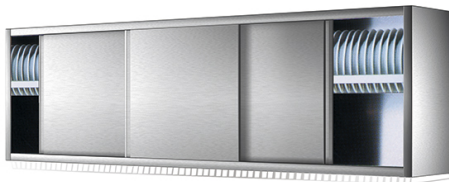

## Armadio pensile, porte scorrevoli, con ripiano per scolapiatti

**Prezzo 480.00 Euro**

Pensile scolapiatti con portine scorrevoli. Armadio a parete avente una struttura portante con schie

**[visit website]**

## Descrizione prodotto

---

Pensile scolapiatti con portine scorrevoli. Armadio a parete avente una struttura portante con schiena, supporto scolapiatti, fianchi, cielo e porte scorrevoli tamburate, realizzata in acciaio inox AISI 304 satinato scotch brite e dotata di supporto a muro. Assenza di spigoli vivi.

## Ulteriori informazioni

---

Capacità: -

Dimensioni (Larg x Prof x Alt) mm: 1700 x 400 x 660

Fase: -

Frequenza: -

KW Elettrico: -

KW gas: -