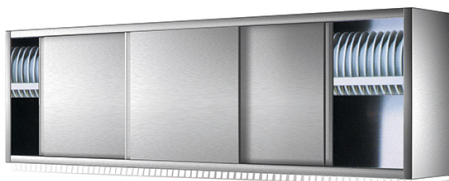

Armadio pensile, porte scorrevoli, con ripiano per scolapiatti

Prezzo 560.00 Euro

Pensile scolapiatti con portine scorrevoli. Armadio a parete avente una struttura portante con schie

[visit website]

Descrizione prodotto

Pensile scolapiatti con portine scorrevoli. Armadio a parete avente una struttura portante con schiena, supporto scolapiatti, fianchi, cielo e porte scorrevoli tamburate, realizzata in acciaio inox AISI 304 satinato scotch brite e dotata di supporto a muro. Assenza di spigoli vivi.

Ulteriori informazioni

Capacità: -

Dimensioni (Larg x Prof x Alt) mm: 1700 x 400 x 660

Fase: -

Frequenza: -

KW Elettrico: -

KW gas: -

Volt: -