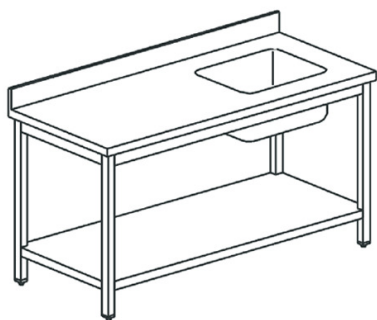

## Tavolo con vasca destra 50x40 cm con ripiano intermedio e alzatina

**Prezzo 534.00 Euro**

Tavolo chef di preparazione con lavabo integrato Prodotto in acciaio inox e inox alimentare Gambe e

**[visit website]**

## Descrizione prodotto

---

Tavolo chef di preparazione con lavabo integrato Prodotto in acciaio inox e inox alimentare Gambe e top in acciaio inox, Alzatina 100x20 mm ad angoli retti Finitura generale Scotch Brite 1 vasca da 400x400x250 mm con piletta. Gambe quadre 50 mm con piedi già inseriti e regolabili in altezza di +/- 50 mm. Fissaggio piedi mediante inserimento in stampi in pvc caricati in fibra di vetro Piano inferiore rinforzato al centro mediante lamiera piegata ad omega Sifone predisposto per collegamento a lavastoviglie Spazio posteriore riservato a passaggio tubi e collegamento

## Ulteriori informazioni

---

Capacità: sink 400x500x250 h mm

Dimensioni (Larg x Prof x Alt) mm: 1100 x 700 x 850

Fase: -

Frequenza: -

KW Elettrico: -

KW gas: -