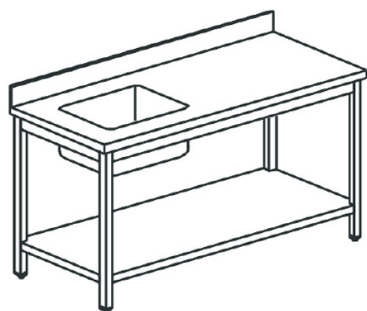

## tavolo da lavoro con vasca a sinistra, con alzatina, con ripiano, 1100x700 mm

**Prezzo 492.00 Euro**

Tavolo chef di preparazione con lavabo integrato Prodotto in acciaio inox e inox alimentare Gambe e

### Descrizione prodotto

---

Tavolo chef di preparazione con lavabo integrato Prodotto in acciaio inox e inox alimentare Gambe e top in acciaio inox, Alzatina 100x20 mm ad angoli retti Finitura generale Scotch Brite 1 vasca da 400x400x250 mm con piletta. Gambe quadre 50 mm con piedi già inseriti e regolabili in altezza di +/- 50 mm. Fissaggio piedi mediante inserimento in stampi in pvc caricati in fibra di vetro Piano inferiore rinforzato al centro mediante lamiera piegata ad omega Sifone predisposto per collegamento a lavastoviglie Spazio posteriore riservato a passaggio tubi e collegamento

### Ulteriori informazioni

---

Capacità: sink 400x500x250 h mm

Dimensioni (Larg x Prof x Alt) mm: 1100 x 700 x 850

Fase: -

Frequenza: -

KW Elettrico: -

KW gas: -