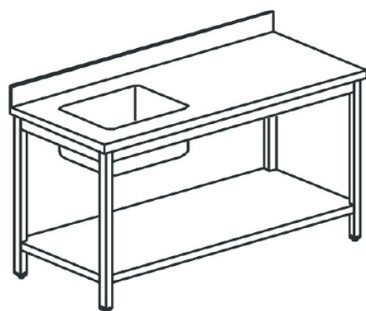

## tavolo da lavoro con vasca a sinistra, con alzatina, con ripiano, 1200x700 mm

**Prezzo 618.00 Euro**

Tavolo chef di preparazione con lavabo integrato Prodotto in acciaio inox e inox alimentare Gambe e  
**[visit website]**

### Descrizione prodotto

---

Tavolo chef di preparazione con lavabo integrato Prodotto in acciaio inox e inox alimentare Gambe e top in acciaio inox, Alzatina 100x20 mm ad angoli retti Finitura generale Scotch Brite 1 vasca da 400x400x250 mm con piletta. Gambe quadre 50 mm con piedi già inseriti e regolabili in altezza di +/- 50 mm. Fissaggio piedi mediante inserimento in stampi in pvc caricati in fibra di vetro Piano inferiore rinforzato al centro mediante lamiera piegata ad omega Sifone predisposto per collegamento a lavastoviglie Spazio posteriore riservato a passaggio tubi e collegamento

### Ulteriori informazioni

---

Capacità: sink 400x500x250 h mm

Dimensioni (Larg x Prof x Alt) mm: 1200 x 700 x 850

Energia: Neu

Fase: -

Frequenza: -

KW Elettrico: -