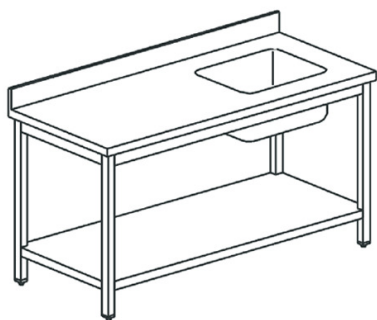

tavolo da lavoro con vasca a destra, con alzatina, con ripiano, 1200x700 mm

Prezzo 618.00 Euro

Tavolo chef di preparazione con lavabo integrato Prodotto in acciaio inox e inox alimentare Gambe e

[visit website]

Descrizione prodotto

Tavolo chef di preparazione con lavabo integrato Prodotto in acciaio inox e inox alimentare Gambe e top in acciaio inox, Alzatina 100x20 mm ad angoli retti Finitura generale Scotch Brite 1 vasca da 400x400x250 mm con piletta. Gambe quadre 50 mm con piedi già inseriti e regolabili in altezza di +/- 50 mm. Fissaggio piedi mediante inserimento in stampi in pvc caricati in fibra di vetro Piano inferiore rinforzato al centro mediante lamiera piegata ad omega Sifone predisposto per collegamento a lavastoviglie Spazio posteriore riservato a passaggio tubi e collegamento

Ulteriori informazioni

Capacità: sink 400x500x250 h mm

Dimensioni (Larg x Prof x Alt) mm: 1200 x 700 x 850

Energia: Neu

Fase: -

Frequenza: -

KW Elettrico: -

KW gas: -