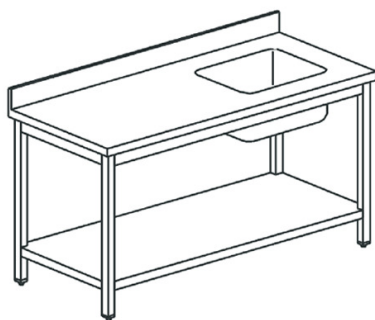

tavolo da lavoro con vasca a destra, con alzatina, con ripiano, 1400x700 mm

Prezzo 642.00 Euro

Tavolo chef di preparazione con lavabo integrato Prodotto in acciaio inox e inox alimentare Gambe e
[visit website]

Descrizione prodotto

Tavolo chef di preparazione con lavabo integrato Prodotto in acciaio inox e inox alimentare Gambe e top in acciaio inox, Alzatina 100x20 mm ad angoli retti Finitura generale Scotch Brite 1 vasca da 400x400x250 mm con piletta. Gambe quadre 50 mm con piedi già inseriti e regolabili in altezza di +/- 50 mm. Fissaggio piedi mediante inserimento in stampi in pvc caricati in fibra di vetro Piano inferiore rinforzato al centro mediante lamiera piegata ad omega Sifone predisposto per collegamento a lavastoviglie Spazio posteriore riservato a passaggio tubi e collegamento

Ulteriori informazioni

Capacità: sink 400x500x250 h mm

Dimensioni (Larg x Prof x Alt) mm: 1400 x 700 x 850

Energia: Neu

Fase: -

Frequenza: -

KW Elettrico: -

KW gas: -