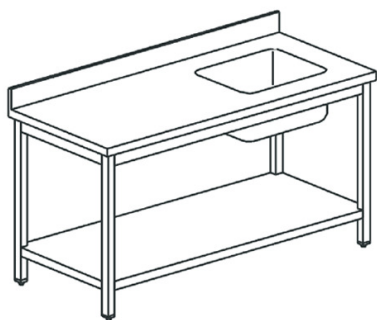

tavolo da lavoro con vasca a destra, con alzatina, con ripiano, 1500x700 mm

Prezzo 660.00 Euro

Tavolo chef di preparazione con lavabo integrato Prodotto in acciaio inox e inox alimentare Gambe e

[visit website]

Descrizione prodotto

Tavolo chef di preparazione con lavabo integrato Prodotto in acciaio inox e inox alimentare Gambe e top in acciaio inox, Alzatina 100x20 mm ad angoli retti Finitura generale Scotch Brite 1 vasca da 400x400x250 mm con piletta. Gambe quadre 50 mm con piedi già inseriti e regolabili in altezza di +/- 50 mm. Fissaggio piedi mediante inserimento in stampi in pvc caricati in fibra di vetro Piano inferiore rinforzato al centro mediante lamiera piegata ad omega Sifone predisposto per collegamento a lavastoviglie Spazio posteriore riservato a passaggio tubi e collegamento

Ulteriori informazioni

Capacità: sink 400x500x250 h mm

Dimensioni (Larg x Prof x Alt) mm: 1500 x 700 x 850

Energia: Neu

Fase: -

Frequenza: -

KW Elettrico: -

KW gas: -