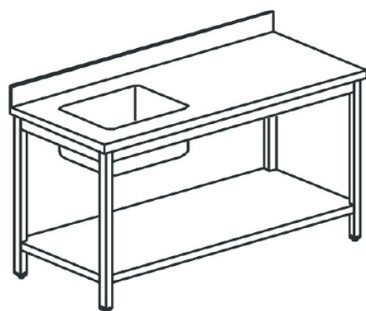

tavolo da lavoro con vasca a sinistra, con alzatina, con ripiano, 1500x700 mm

Prezzo 660.00 Euro

Tavolo chef di preparazione con lavabo integrato Prodotto in acciaio inox e inox alimentare Gambe e
[visit website]

Descrizione prodotto

Tavolo chef di preparazione con lavabo integrato Prodotto in acciaio inox e inox alimentare Gambe e top in acciaio inox, Alzatina 100x20 mm ad angoli retti Finitura generale Scotch Brite 1 vasca da 400x400x250 mm con piletta. Gambe quadre 50 mm con piedi già inseriti e regolabili in altezza di +/- 50 mm. Fissaggio piedi mediante inserimento in stampi in pvc caricati in fibra di vetro Piano inferiore rinforzato al centro mediante lamiera piegata ad omega Sifone predisposto per collegamento a lavastoviglie Spazio posteriore riservato a passaggio tubi e collegamento

Ulteriori informazioni

Capacità: sink 400x500x250 h mm

Dimensioni (Larg x Prof x Alt) mm: 1500 x 700 x 850

Energia: Neu

Fase: -

Frequenza: -

KW Elettrico: -

KW gas: -