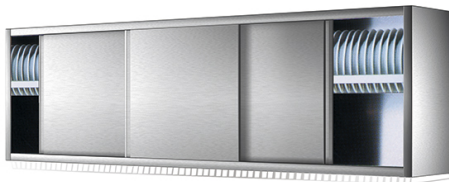

Armadio pensile, porte scorrevoli, con ripiano per scolapiatti

Prezzo 522.00 Euro

Pensile scolapiatti con portine scorrevoli. Armadio a parete avente una struttura portante con schie

[visit website]

Descrizione prodotto

Pensile scolapiatti con portine scorrevoli. Armadio a parete avente una struttura portante con schiena, supporto scolapiatti, fianchi, cielo e porte scorrevoli tamburate, realizzata in acciaio inox AISI 304 satinato scotch brite e dotata di supporto a muro. Assenza di spigoli vivi.

Ulteriori informazioni

Capacità: -

Dimensioni (Larg x Prof x Alt) mm: 1900 x 400 x 660

Fase: -

Frequenza: -

KW Elettrico: -

KW gas: -

Volt: -