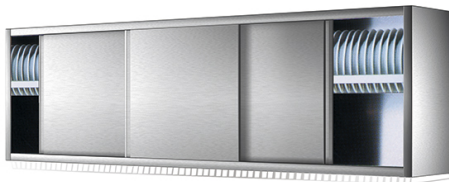

## Armadio pensile, porte scorrevoli, con ripiano per scolapiatti

**Prezzo 609.00 Euro**

Pensile scolapiatti con portine scorrevoli. Armadio a parete avente una struttura portante con schie

**[visit website]**

## Descrizione prodotto

---

Pensile scolapiatti con portine scorrevoli. Armadio a parete avente una struttura portante con schiena, supporto scolapiatti, fianchi, cielo e porte scorrevoli tamburate, realizzata in acciaio inox AISI 304 satinato scotch brite e dotata di supporto a muro. Assenza di spigoli vivi.

## Ulteriori informazioni

---

Capacità: -

Dimensioni (Larg x Prof x Alt) mm: 1900 x 400 x 660

Fase: -

Frequenza: -

KW Elettrico: -

KW gas: -