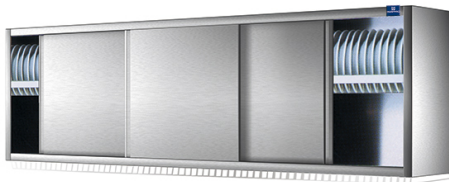

armadio pensile con porte scorrevoli e scolapiatti, 2000x400 mm

Prezzo 679.00 Euro

Pensile scolapiatti con portine scorrevoli. Armadio a parete avente una struttura portante con schie

[visit website]

Descrizione prodotto

Pensile scolapiatti con portine scorrevoli. Armadio a parete avente una struttura portante con schiena, supporto scolapiatti, fianchi, cielo e porte scorrevoli tamburate, realizzata in acciaio inox AISI 304 satinato scotch brite e dotata di supporto a muro. Assenza di spigoli vivi.

Ulteriori informazioni

Capacità: -

Dimensioni (Larg x Prof x Alt) mm: 2000 x 400 x 660

Energia: Neu

Fase: -

Frequenza: -

KW Elettrico: -

KW gas: -