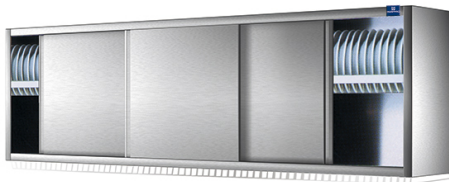

armadio pensile con porte scorrevoli e scolapiatti, 2000x400 mm

Prezzo 582.00 Euro

Pensile scolapiatti con portine scorrevoli. Armadio a parete avente una struttura portante con schie

[visit website]

Descrizione prodotto

Pensile scolapiatti con portine scorrevoli. Armadio a parete avente una struttura portante con schiena, supporto scolapiatti, fianchi, cielo e porte scorrevoli tamburate, realizzata in acciaio inox AISI 304 satinato scotch brite e dotata di supporto a muro. Assenza di spigoli vivi.

Ulteriori informazioni

Capacità: -

Dimensioni (Larg x Prof x Alt) mm: 2000 x 400 x 660

Energia: Neu

Fase: -

Frequenza: -

KW Elettrico: -

KW gas: -