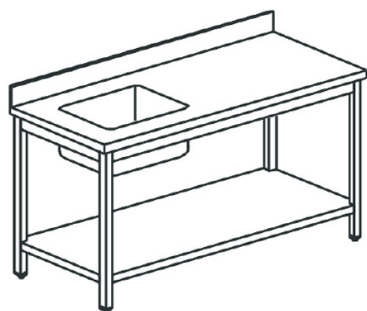

## tavolo da lavoro con vasca a sinistra, con alzatina, con ripiano, 1600x700 mm

**Prezzo 666.00 Euro**

Tavolo chef di preparazione con lavabo integrato Prodotto in acciaio inox e inox alimentare Gambe e  
**[visit website]**

## Descrizione prodotto

---

Tavolo chef di preparazione con lavabo integrato Prodotto in acciaio inox e inox alimentare Gambe e top in acciaio inox, Alzatina 100x20 mm ad angoli retti Finitura generale Scotch Brite 1 vasca da 400x400x250 mm con piletta. Gambe quadre 50 mm con piedi già inseriti e regolabili in altezza di +/- 50 mm. Fissaggio piedi mediante inserimento in stampi in pvc caricati in fibra di vetro Piano inferiore rinforzato al centro mediante lamiera piegata ad omega Sifone predisposto per collegamento a lavastoviglie Spazio posteriore riservato a passaggio tubi e collegamento

## Ulteriori informazioni

---

Capacità: sink 400x500x250 h mm

Dimensioni (Larg x Prof x Alt) mm: 1600 x 700 x 850

Energia: Neu

Fase: -

Frequenza: -

KW Elettrico: -