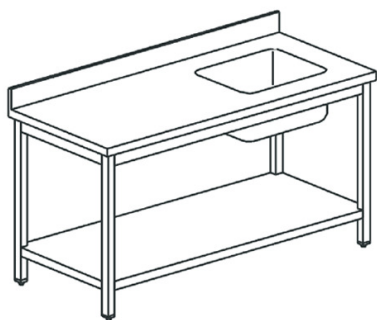

tavolo da lavoro con vasca a destra, con alzatina, con ripiano, 1600x700 mm

Prezzo 666.00 Euro

Tavolo chef di preparazione con lavabo integrato Prodotto in acciaio inox e inox alimentare Gambe e

[visit website]

Descrizione prodotto

Tavolo chef di preparazione con lavabo integrato Prodotto in acciaio inox e inox alimentare Gambe e top in acciaio inox, Alzatina 100x20 mm ad angoli retti Finitura generale Scotch Brite 1 vasca da 400x400x250 mm con piletta. Gambe quadre 50 mm con piedi già inseriti e regolabili in altezza di +/- 50 mm. Fissaggio piedi mediante inserimento in stampi in pvc caricati in fibra di vetro Piano inferiore rinforzato al centro mediante lamiera piegata ad omega Sifone predisposto per collegamento a lavastoviglie Spazio posteriore riservato a passaggio tubi e collegamento

Ulteriori informazioni

Capacità: sink 400x500x250 h mm

Dimensioni (Larg x Prof x Alt) mm: 1600 x 700 x 850

Energia: Neu

Fase: -

Frequenza: -

KW Elettrico: -

KW gas: -