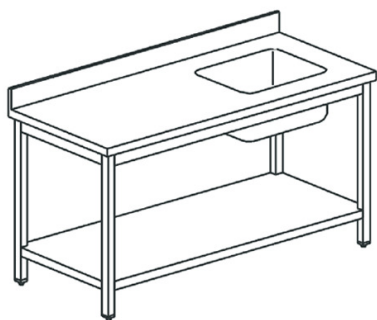

## Tavolo con vasca destra 50x40 cm con ripiano intermedio e alzatina

**Prezzo 576.00 Euro**

Tavolo chef di preparazione con lavabo integrato Prodotto in acciaio inox e inox alimentare Gambe e

**[visit website]**

## Descrizione prodotto

---

Tavolo chef di preparazione con lavabo integrato Prodotto in acciaio inox e inox alimentare Gambe e top in acciaio inox, Alzatina 100x20 mm ad angoli retti Finitura generale Scotch Brite 1 vasca da 400x400x250 mm con piletta. Gambe quadre 50 mm con piedi già inseriti e regolabili in altezza di +/- 50 mm. Fissaggio piedi mediante inserimento in stampi in pvc caricati in fibra di vetro Piano inferiore rinforzato al centro mediante lamiera piegata ad omega Sifone predisposto per collegamento a lavastoviglie Spazio posteriore riservato a passaggio tubi e collegamento

## Ulteriori informazioni

---

Capacità: sink 400x500x250 h mm

Dimensioni (Larg x Prof x Alt) mm: 1700 x 700 x 850

Fase: -

Frequenza: -

KW Elettrico: -

KW gas: -