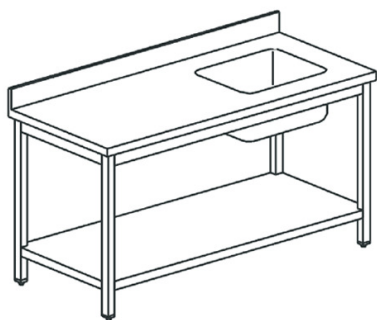

## tavolo da lavoro con vasca a destra, con alzatina, con ripiano, 1800x700 mm

**Prezzo 690.00 Euro**

Tavolo chef di preparazione con lavabo integrato Prodotto in acciaio inox e inox alimentare Gambe e

**[visit website]**

## Descrizione prodotto

---

Tavolo chef di preparazione con lavabo integrato Prodotto in acciaio inox e inox alimentare Gambe e top in acciaio inox, Alzatina 100x20 mm ad angoli retti Finitura generale Scotch Brite 1 vasca da 400x400x250 mm con piletta. Gambe quadre 50 mm con piedi già inseriti e regolabili in altezza di +/- 50 mm. Fissaggio piedi mediante inserimento in stampi in pvc caricati in fibra di vetro Piano inferiore rinforzato al centro mediante lamiera piegata ad omega Sifone predisposto per collegamento a lavastoviglie Spazio posteriore riservato a passaggio tubi e collegamento

## Ulteriori informazioni

---

Capacità: sink 400x500x250 h mm

Dimensioni (Larg x Prof x Alt) mm: 1800 x 700 x 850

Energia: Neu

Fase: -

Frequenza: -

KW Elettrico: -