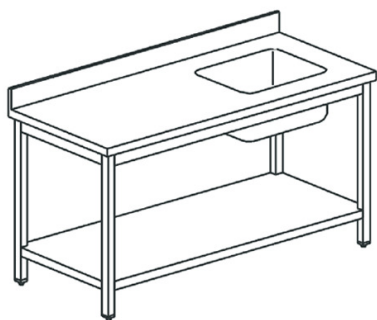

Tavolo con vasca destra 50x40 cm con ripiano intermedio e alzatina

Prezzo 651.00 Euro

Tavolo chef di preparazione con lavabo integrato Prodotto in acciaio inox e inox alimentare Gambe e

[visit website]

Descrizione prodotto

Tavolo chef di preparazione con lavabo integrato Prodotto in acciaio inox e inox alimentare Gambe e top in acciaio inox, Alzatina 100x20 mm ad angoli retti Finitura generale Scotch Brite 1 vasca da 400x400x250 mm con piletta. Gambe quadre 50 mm con piedi già inseriti e regolabili in altezza di +/- 50 mm. Fissaggio piedi mediante inserimento in stampi in pvc caricati in fibra di vetro Piano inferiore rinforzato al centro mediante lamiera piegata ad omega Sifone predisposto per collegamento a lavastoviglie Spazio posteriore riservato a passaggio tubi e collegamento

Ulteriori informazioni

Capacità: sink 400x500x250 h mm

Dimensioni (Larg x Prof x Alt) mm: 1900 x 700 x 850

Fase: -

Frequenza: -

KW Elettrico: -

KW gas: -

Volt: -