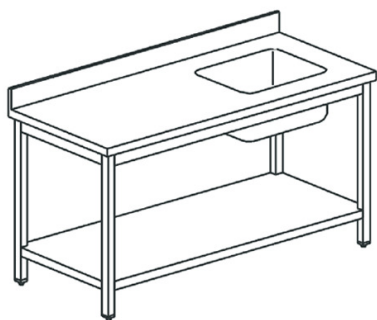

## Tavolo con vasca destra 50x40 cm con ripiano intermedio e alzatina

**Prezzo 558.00 Euro**

Tavolo chef di preparazione con lavabo integrato Prodotto in acciaio inox e inox alimentare Gambe e

**[visit website]**

## Descrizione prodotto

---

Tavolo chef di preparazione con lavabo integrato Prodotto in acciaio inox e inox alimentare Gambe e top in acciaio inox, Alzatina 100x20 mm ad angoli retti Finitura generale Scotch Brite 1 vasca da 400x400x250 mm con piletta. Gambe quadre 50 mm con piedi già inseriti e regolabili in altezza di +/- 50 mm. Fissaggio piedi mediante inserimento in stampi in pvc caricati in fibra di vetro Piano inferiore rinforzato al centro mediante lamiera piegata ad omega Sifone predisposto per collegamento a lavastoviglie Spazio posteriore riservato a passaggio tubi e collegamento

## Ulteriori informazioni

---

Capacità: sink 400x500x250 h mm

Dimensioni (Larg x Prof x Alt) mm: 1900 x 700 x 850

Fase: -

Frequenza: -

KW Elettrico: -

KW gas: -