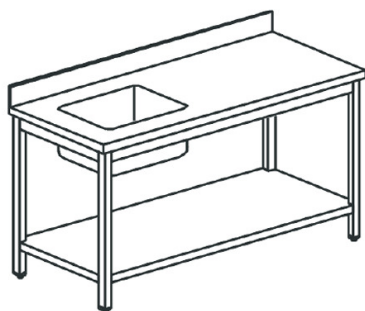

## Tavolo con vasca sinistra 50x40 cm con ripiano intermedio e alzatina

**Prezzo 618.00 Euro**

Tavolo chef di preparazione con lavabo integrato Prodotto in acciaio inox e inox alimentare Gambe e  
**[visit website]**

## Descrizione prodotto

---

Tavolo chef di preparazione con lavabo integrato Prodotto in acciaio inox e inox alimentare Gambe e top in acciaio inox, Alzatina 100x20 mm ad angoli retti Finitura generale Scotch Brite 1 vasca da 400x400x250 mm con piletta. Gambe quadre 50 mm con piedi già inseriti e regolabili in altezza di +/- 50 mm. Fissaggio piedi mediante inserimento in stampi in pvc caricati in fibra di vetro Piano inferiore rinforzato al centro mediante lamiera piegata ad omega Sifone predisposto per collegamento a lavastoviglie Spazio posteriore riservato a passaggio tubi e collegamento

## Ulteriori informazioni

---

Capacità: sink 400x500x250 h mm

Dimensioni (Larg x Prof x Alt) mm: 1900 x 700 x 850

Fase: -

Frequenza: -

KW Elettrico: -

KW gas: -