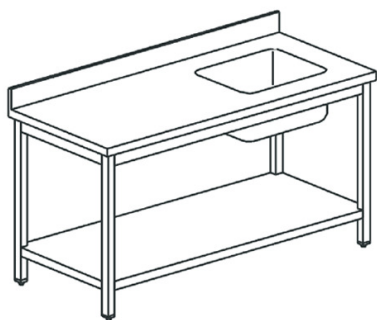

tavolo da lavoro con vasca a destra, con alzatina, con ripiano, 2000x700 mm

Prezzo 833.00 Euro

Tavolo chef di preparazione con lavabo integrato Prodotto in acciaio inox e inox alimentare Gambe e

[visit website]

Descrizione prodotto

Tavolo chef di preparazione con lavabo integrato Prodotto in acciaio inox e inox alimentare Gambe e top in acciaio inox, Alzatina 100x20 mm ad angoli retti Finitura generale Scotch Brite 1 vasca da 400x400x250 mm con piletta. Gambe quadre 50 mm con piedi già inseriti e regolabili in altezza di +/- 50 mm. Fissaggio piedi mediante inserimento in stampi in pvc caricati in fibra di vetro Piano inferiore rinforzato al centro mediante lamiera piegata ad omega Sifone predisposto per collegamento a lavastoviglie Spazio posteriore riservato a passaggio tubi e collegamento

Ulteriori informazioni

Capacità: sink 400x500x250 h mm

Dimensioni (Larg x Prof x Alt) mm: 2000 x 700 x 850

Energia: Neu

Fase: -

Frequenza: -

KW Elettrico: -

KW gas: -