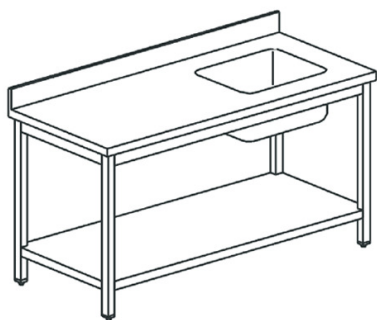

tavolo da lavoro con vasca a destra, con alzatina, con ripiano, 2000x700 mm

Prezzo 714.00 Euro

Tavolo chef di preparazione con lavabo integrato Prodotto in acciaio inox e inox alimentare Gambe e

[visit website]

Descrizione prodotto

Tavolo chef di preparazione con lavabo integrato Prodotto in acciaio inox e inox alimentare Gambe e top in acciaio inox, Alzatina 100x20 mm ad angoli retti Finitura generale Scotch Brite 1 vasca da 400x400x250 mm con piletta. Gambe quadre 50 mm con piedi già inseriti e regolabili in altezza di +/- 50 mm. Fissaggio piedi mediante inserimento in stampi in pvc caricati in fibra di vetro Piano inferiore rinforzato al centro mediante lamiera piegata ad omega Sifone predisposto per collegamento a lavastoviglie Spazio posteriore riservato a passaggio tubi e collegamento

Ulteriori informazioni

Capacità: sink 400x500x250 h mm

Dimensioni (Larg x Prof x Alt) mm: 2000 x 700 x 850

Energia: Neu

Fase: -

Frequenza: -

KW Elettrico: -

KW gas: -