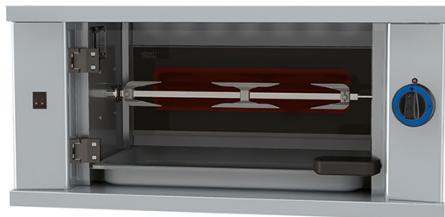

## Girarrosto verticali professionale ad asta a gas con illuminazione interna, 1 spiedo per 3 polli

**Prezzo 1,043.00 Euro**

Realizzato in Acciaio Inox. Con carrello removibile o fisso.

Modelli a gas con bruciatori indipenden

### Descrizione prodotto

---

Realizzato in Acciaio Inox. Con carrello removibile o fisso. Modelli a gas con bruciatori indipendenti di 3.000 Kcal / h per spada. Equipaggiato con luci alogene protettive. Con porta in vetro. I modelli in vetroceramica sono facili da pulire e da 1,5 KW per ogni piatto. Capacità di pollo di 3 unità per ogni spiedo. Motore indipendente per ogni spiedo. Tutte gli spiedi sono inclusi econ 2 estremità e 1 morsetto centrale (vedi schema di montaggio).

### Ulteriori informazioni

---

Capacità: 3 chickens

Dimensioni (Larg x Prof x Alt) mm: 800 x 400 x 375

Energia: Gas+Ele

Fase: 1F+N

Frequenza: 50/60

KW Elettrico: 0,050