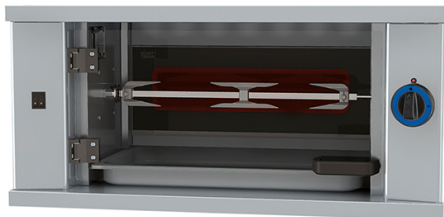

## Girarrosto verticali professionale ad asta a gas con illuminazione interna, 1 spiedo per 3 polli

**Prezzo 894.00 Euro**

Realizzato in Acciaio Inox. Con carrello removibile o fisso.

Modelli a gas con bruciatori indipenden

### Descrizione prodotto

---

Realizzato in Acciaio Inox. Con carrello removibile o fisso. Modelli a gas con bruciatori indipendenti di 3.000 Kcal / h per spada. Equipaggiato con luci alogene protettive. Con porta in vetro. I modelli in vetroceramica sono facili da pulire e da 1,5 KW per ogni piatto. Capacità di pollo di 3 unità per ogni spiedo. Motore indipendente per ogni spiedo. Tutte gli spiedi sono inclusi econ 2 estremità e 1 morsetto centrale (vedi schema di montaggio).

### Ulteriori informazioni

---

Capacità: 3 chickens

Dimensioni (Larg x Prof x Alt) mm: 800 x 400 x 375

Energia: Gas+Ele

Fase: 1F+N

Frequenza: 50/60

KW Elettrico: 0,050