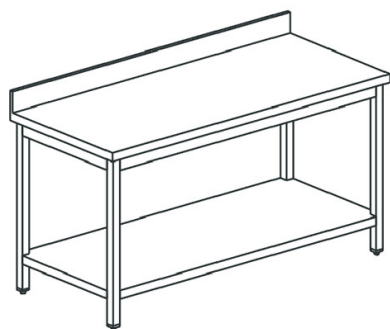

## Tavolo da lavoro per cucine industriale con alzatina e ripiano, 1400x700 mm

**Prezzo 354.00 Euro**

Piano di lavoro in acciaio inox AISI 304. Rinforzato con pannello in legno bilaminato. Telaio: Tubol

## Descrizione prodotto

---

Piano di lavoro in acciaio inox AISI 304. Rinforzato con pannello in legno bilaminato. Telaio: Tubolare 40x40 in acciaio inox AISI 304. Ripiano inferiore in acciaio inox AISI 304. Rinforzo longitudinale al centro del ripiano. Piedi: Quadri con livellatore, regolabili.

## Ulteriori informazioni

---

Capacità: -

Dimensioni (Larg x Prof x Alt) mm: 1400 x 700 x 850

Fase: -

Frequenza: -

KW Elettrico: -

KW gas: -