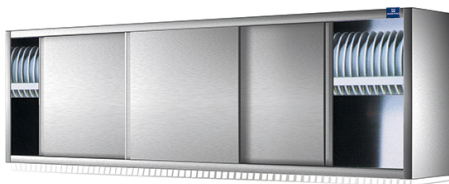

armadio pensile con porte scorrevoli e scolapiatti, 1500x400 mm

Prezzo 560.00 Euro

Pensile scolapiatti con portine scorrevoli. Armadio a parete avente una struttura portante con schie

[visit website]

Descrizione prodotto

Pensile scolapiatti con portine scorrevoli. Armadio a parete avente una struttura portante con schiena, supporto scolapiatti, fianchi, cielo e porte scorrevoli tamburate, realizzata in acciaio inox AISI 304 satinato scotch brite e dotata di supporto a muro. Assenza di spigoli vivi.

Ulteriori informazioni

Capacità: -

Dimensioni (Larg x Prof x Alt) mm: 1500 x 400 x 660

Energia: Neu

Fase: -

Frequenza: -

KW Elettrico: -

KW gas: -