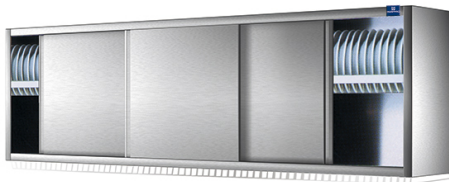

## armadio pensile con porte scorrevoli e scolapiatti, 1500x400 mm

**Prezzo 480.00 Euro**

Pensile scolapiatti con portine scorrevoli. Armadio a parete avente una struttura portante con schie

**[visit website]**

## Descrizione prodotto

---

Pensile scolapiatti con portine scorrevoli. Armadio a parete avente una struttura portante con schiena, supporto scolapiatti, fianchi, cielo e porte scorrevoli tamburate, realizzata in acciaio inox AISI 304 satinato scotch brite e dotata di supporto a muro. Assenza di spigoli vivi.

## Ulteriori informazioni

---

Capacità: -

Dimensioni (Larg x Prof x Alt) mm: 1500 x 400 x 660

Energia: Neu

Fase: -

Frequenza: -

KW Elettrico: -