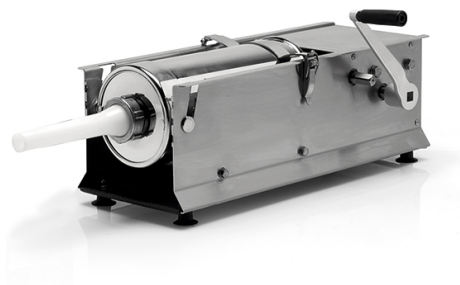

## Insacatrice manuale, cilindro larghezza=480 mm, 14 litri

**Prezzo 854.00 Euro**

Insacatrice professionale per macellerie. Struttura in acciaio inossidabile. Cilindro in acciaio in

**[visit website]**

## Descrizione prodotto

---

Insacatrice professionale per macellerie. Struttura in acciaio inossidabile. Cilindro in acciaio inox 18/8 - AISI 304. Pistone in alluminio con speciale guarnizione. Maniglia lavorazione in alluminio. Set tre imbuti differenti misure in abs. Ingranaggi in acciaio. Cremagliera in acciaio rettificato. Viteria in acciaio inox.

## Ulteriori informazioni

---

Capacità: 14 liters, cylinder  $\varnothing$  200x480 mm

Dimensioni (Larg x Prof x Alt) mm: 280 x 980 x 280

Energia: Ele

Fase: -

Frequenza: -

KW Elettrico: -