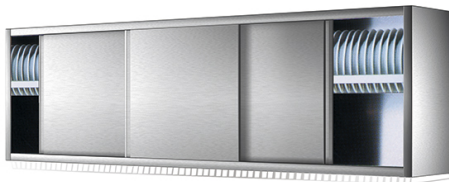

Armadio pensile, porte scorrevoli, con ripiano per scolapiatti

Prezzo 455.00 Euro

Pensile scolapiatti con portine scorrevoli. Armadio a parete avente una struttura portante con schie

[visit website]

Descrizione prodotto

Pensile scolapiatti con portine scorrevoli. Armadio a parete avente una struttura portante con schiena, supporto scolapiatti, fianchi, cielo e porte scorrevoli tamburate, realizzata in acciaio inox AISI 304 satinato scotch brite e dotata di supporto a muro. Assenza di spigoli vivi.

Ulteriori informazioni

Capacità: -

Dimensioni (Larg x Prof x Alt) mm: 1300 x 400 x 660

Fase: -

Frequenza: -

KW Elettrico: -

KW gas: -

Volt: -