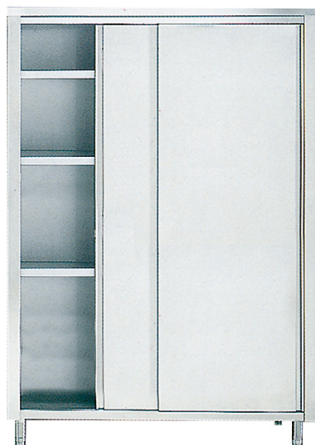

Armadio verticale con 2 porte scorrevoli e tre ripiani

Prezzo 1,659.00 Euro

Armadio a 2 porte scorrevoli con chiusura superiore in acciaio inox AISI 304 spessore 10/10 satinato

[\[visit website\]](#)

Descrizione prodotto

Armadio a 2 porte scorrevoli con chiusura superiore in acciaio inox AISI 304 spessore 10/10 satinato scotch brite altezza 40 mm con rinforzo interno. Struttura portante armadiata con schiena, n° 3 ripiani intermedi regolabili, fianchi, porte scorrevoli tamburate e ripiano inferiore posizionato a 150 mm da terra, realizzata in acciaio inox AISI 304 satinato scotch brite e dotata di piedini di livellamento regolabili in acciaio inox/nylon. Assenza di spigoli vivi.

Ulteriori informazioni

Capacità: 50 kg/shelf

Dimensioni (Larg x Prof x Alt) mm: 2000 x 700 x 2000

Fase: -

Frequenza: -

KW Elettrico: -

KW gas: -

Volt: -