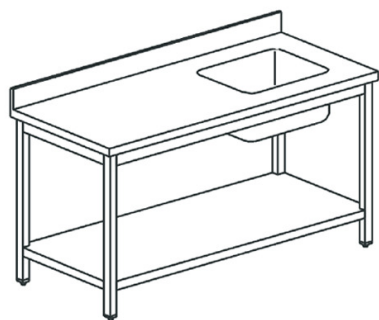

Tavolo da lavoro per cucine industriale con vasca a destra con alzatina, con ripiano intermedio

Prezzo 798.00 Euro

Tavolo chef di preparazione con lavabo integrato Prodotto in acciaio inox e inox alimentare Gambe e
[visit website]

Descrizione prodotto

Tavolo chef di preparazione con lavabo integrato Prodotto in acciaio inox e inox alimentare Gambe e top in acciaio inox, Alzatina 100x20 mm ad angoli retti Finitura generale Scotch Brite 1 vasca da 400x400x250 mm con piletta. Gambe quadre 50 mm con piedi già inseriti e regolabili in altezza di +/- 50 mm. Fissaggio piedi mediante inserimento in stampi in pvc caricati in fibra di vetro Piano inferiore rinforzato al centro mediante lamiera piegata ad omega Sifone predisposto per collegamento a lavastoviglie Spazio posteriore riservato a passaggio tubi e collegamento

Ulteriori informazioni

Capacità: sink 400x400x250 h mm

Dimensioni (Larg x Prof x Alt) mm: 2000 x 600 x 850

Energia: Neu

Fase: -

Frequenza: -

KW Elettrico: -

KW gas: -