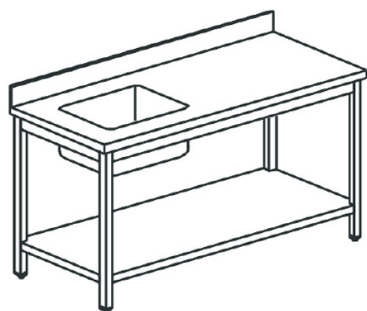

## Tavolo da lavoro per cucine industriale con vasca a sinistra, con alzatina, con ripiano intermedio mm.1100x600x850

**Prezzo 609.00 Euro**

Tavolo chef di preparazione con lavabo integrato Prodotto in acciaio inox e inox alimentare Gambe e  
**[visit website]**

## Descrizione prodotto

---

Tavolo chef di preparazione con lavabo integrato Prodotto in acciaio inox e inox alimentare Gambe e top in acciaio inox, Alzatina 100x20 mm ad angoli retti Finitura generale Scotch Brite 1 vasca da 400x400x250 mm con piletta. Gambe quadre 50 mm con piedi già inseriti e regolabili in altezza di +/- 50 mm. Fissaggio piedi mediante inserimento in stampi in pvc caricati in fibra di vetro Piano inferiore rinforzato al centro mediante lamiera piegata ad omega Sifone predisposto per collegamento a lavastoviglie Spazio posteriore riservato a passaggio tubi e collegamento

## Ulteriori informazioni

---

Capacità: sink 400x500x250 h mm

Dimensioni (Larg x Prof x Alt) mm: 1100 x 600 x 850

Fase: -

Frequenza: -

KW Elettrico: -

KW gas: -