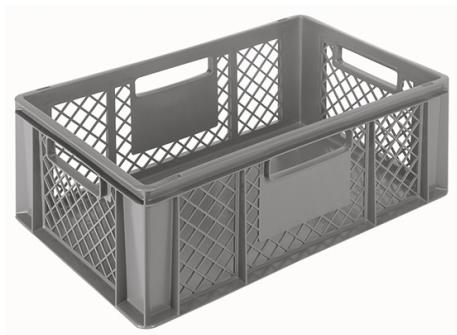

Contenitore impilabile 43lt

Prezzo 18.00 Euro

Contenitore impilabile 43lt
[\[visit website\]](#)

Descrizione prodotto

Contenitore impilabile 43lt

Ulteriori informazioni

Capacità: 43LT

Dimensioni (Larg x Prof x Alt) mm: 600 x 400 x 220