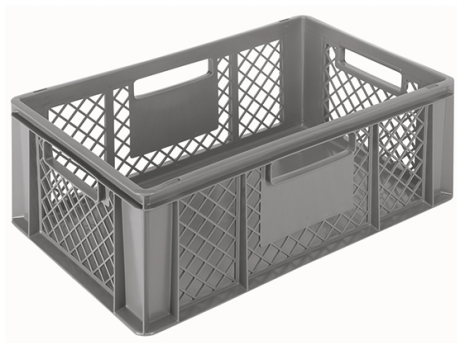

Contenitore impilabile 63lt

Prezzo 19.00 Euro

Contenitore impilabile 63lt
[\[visit website\]](#)

Descrizione prodotto

Contenitore impilabile 63lt

Ulteriori informazioni

Capacità: 63LT

Dimensioni (Larg x Prof x Alt) mm: 600 x 400 x 320