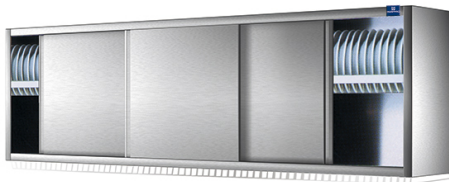

armadio pensile con porte scorrevoli e scolapiatti, 1800x400 mm

Prezzo 558.00 Euro

Pensile scolapiatti con portine scorrevoli. Armadio a parete avente una struttura portante con schie

[visit website]

Descrizione prodotto

Pensile scolapiatti con portine scorrevoli. Armadio a parete avente una struttura portante con schiena, supporto scolapiatti, fianchi, cielo e porte scorrevoli tamburate, realizzata in acciaio inox AISI 304 satinato scotch brite e dotata di supporto a muro. Assenza di spigoli vivi.

Ulteriori informazioni

Capacità: -

Dimensioni (Larg x Prof x Alt) mm: 1800 x 400 x 660

Energia: Neu

Fase: -

Frequenza: -

KW Elettrico: -

KW gas: -