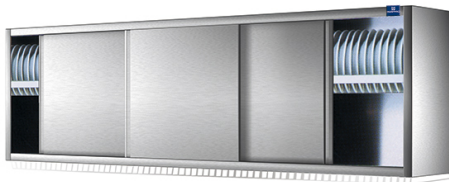

armadio pensile con porte scorrevoli e scolapiatti, 1800x400 mm

Prezzo 651.00 Euro

Pensile scolapiatti con portine scorrevoli. Armadio a parete avente una struttura portante con schie

[visit website]

Descrizione prodotto

Pensile scolapiatti con portine scorrevoli. Armadio a parete avente una struttura portante con schiena, supporto scolapiatti, fianchi, cielo e porte scorrevoli tamburate, realizzata in acciaio inox AISI 304 satinato scotch brite e dotata di supporto a muro. Assenza di spigoli vivi.

Ulteriori informazioni

Capacità: -

Dimensioni (Larg x Prof x Alt) mm: 1800 x 400 x 660

Energia: Neu

Fase: -

Frequenza: -

KW Elettrico: -

KW gas: -