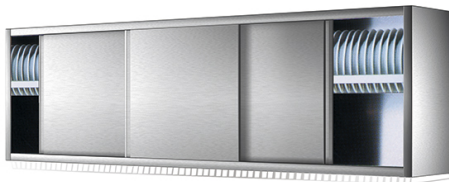

Armadio pensile, porte scorrevoli, predisposto per scolapiatti

Prezzo 441.00 Euro

Pensile scolapiatti con portine scorrevoli. Armadio a parete avente una struttura portante con schie

[visit website]

Descrizione prodotto

Pensile scolapiatti con portine scorrevoli. Armadio a parete avente una struttura portante con schiena, supporto scolapiatti, fianchi, cielo e porte scorrevoli tamburate, realizzata in acciaio inox AISI 304 satinato scotch brite e dotata di supporto a muro. Assenza di spigoli vivi.

Ulteriori informazioni

Capacità: -

Dimensioni (Larg x Prof x Alt) mm: 1100 x 400 x 660

Fase: -

Frequenza: -

KW Elettrico: -

KW gas: -

Volt: -