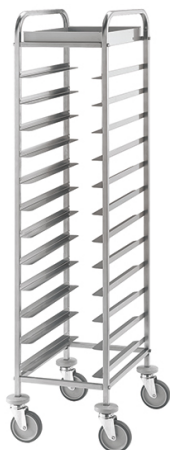

carrello portateglie GN, 12x GN 1/1 h=110 mm

Prezzo 610.00 Euro

Struttura in tubo quadro di acciaio inox cm 2x2, traversi imbullonati Guide a L in lamiera inox
[visit website]

Descrizione prodotto

Struttura in tubo quadro di acciaio inox cm 2x2, traversi imbullonati Guide a L in lamiera inox Adatti ad ospitare teglie GN 1/1 Paracolpi in gomma grigia Ruote piroettanti ø cm 12, 2 con freni

Ulteriori informazioni

Capacità: 12x GN 1/1 h=110 mm

Dimensioni (Larg x Prof x Alt) mm: 450 x 600 x 1720

Energia: Neu

Fase: -

Frequenza: -

KW Elettrico: -

KW gas: -