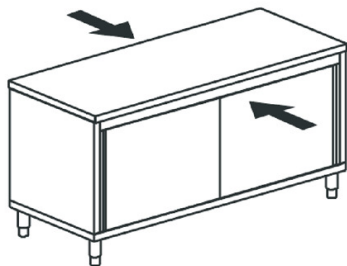

tavolo armadiato neutro passante con porte scorrevoli, 1200x700 mm

Prezzo 750.00 Euro

Tavolo armadiato centrale passante Prodotto in acciaio inox Aisi 304 e inox alimentare Struttura di

[visit website]

Descrizione prodotto

Tavolo armadiato centrale passante Prodotto in acciaio inox Aisi 304 e inox alimentare Struttura di base e top in Aisi 304 Piano lavoro senza alzatina isolato e rinforzato Finitura generale Scotch Brite Porte scorrevoli su due lati con maniglia incassata e blocco di fine corsa Un ripiano intermedio montato su cremagliera e regolabile in altezza Peso generale supportato dal piano intermedio: 100-120 kg. Piano di fondo con omega di rinforzo posto al centro Piedi inox in tubo tondo con possibilità di regolazione in altezza pari a +/- 50 mm

Ulteriori informazioni

Capacità: -

Dimensioni (Larg x Prof x Alt) mm: 1200 x 700 x 850

Energia: Neu

Fase: -

Frequenza: -

KW Elettrico: -

KW gas: -